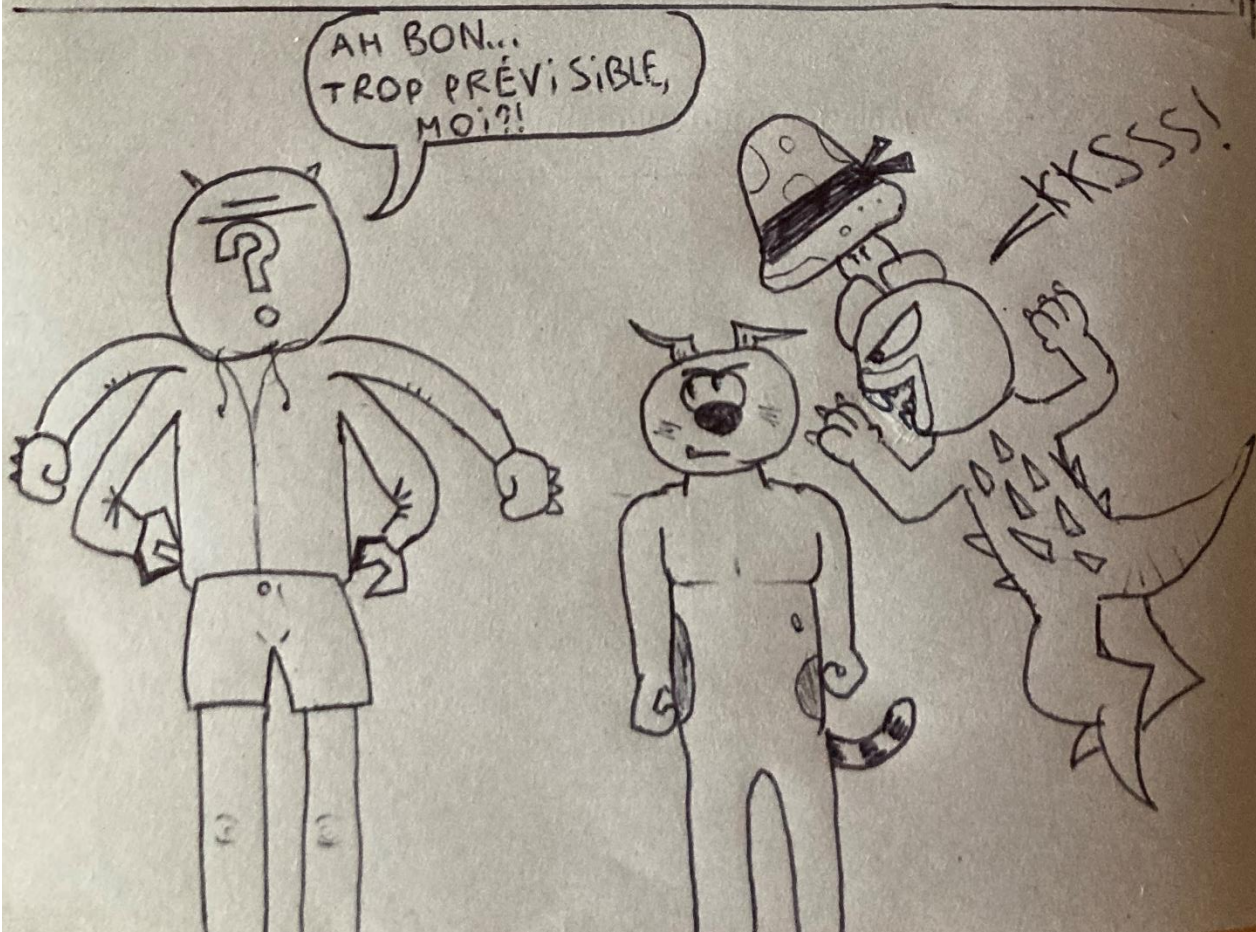

DOG MAN SUNONE ☺

THE ORIGIN'

6,27

27 février 2025, 5 ans après la naissance de CHO, et 3 ans après notre onnée... Une étrange lumière aspira CHO dans la 27^{ème} dimension, la dimension SUNONE. Celle où Dog man va apparaître...

ATTRAPEZ-LE DONC! IL NE DOIT PAS S'ÉCHAPPER! VITE!

SERGEANT MAT SUN - 1^{er} RÉG

SUNONE

STAK

WOAF!

PEU APRES...

CLANG

À SUIVRE...