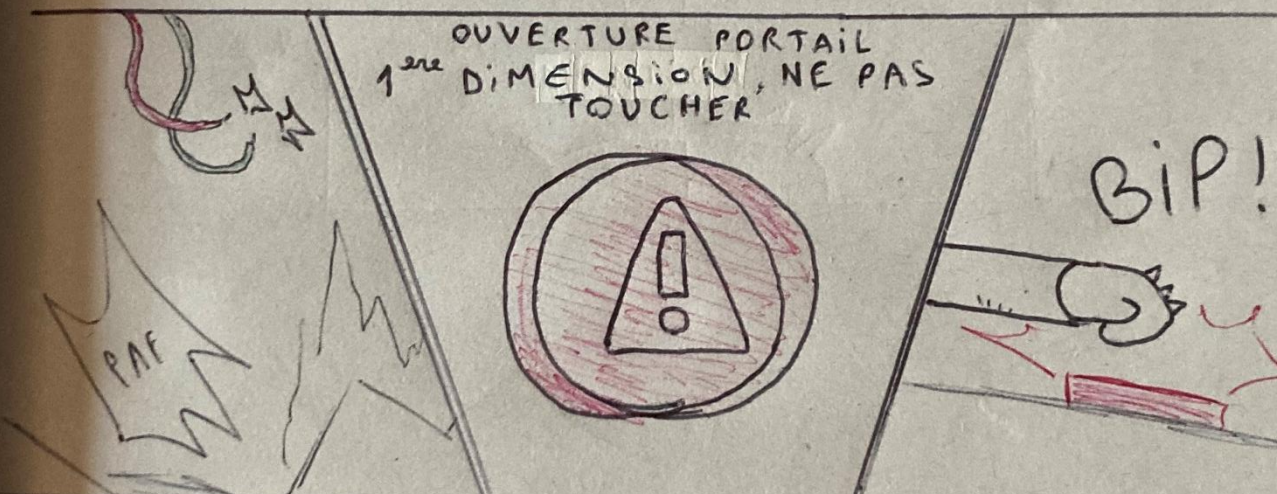

DOG MAN SUNONE ☺

THE ORIGIN'

6,27

27 février 2025, 5 ans après la naissance de CHO, et 3 ans après notre onnée... Une étrange lumière aspira CHO dans la 27^{ème} dimension, la dimension SUNONE. Celle où Dog man va apparaître...

ATTRAPEZ-LE DONC! IL NE DOIT PAS S'ÉCHAPPER! VITE!

SERGEANT MAT SUN - 1^{er} RÉG

SUNONE

STAK

WOAF!

PEU APRES...

CLANG

À SUIVRE...