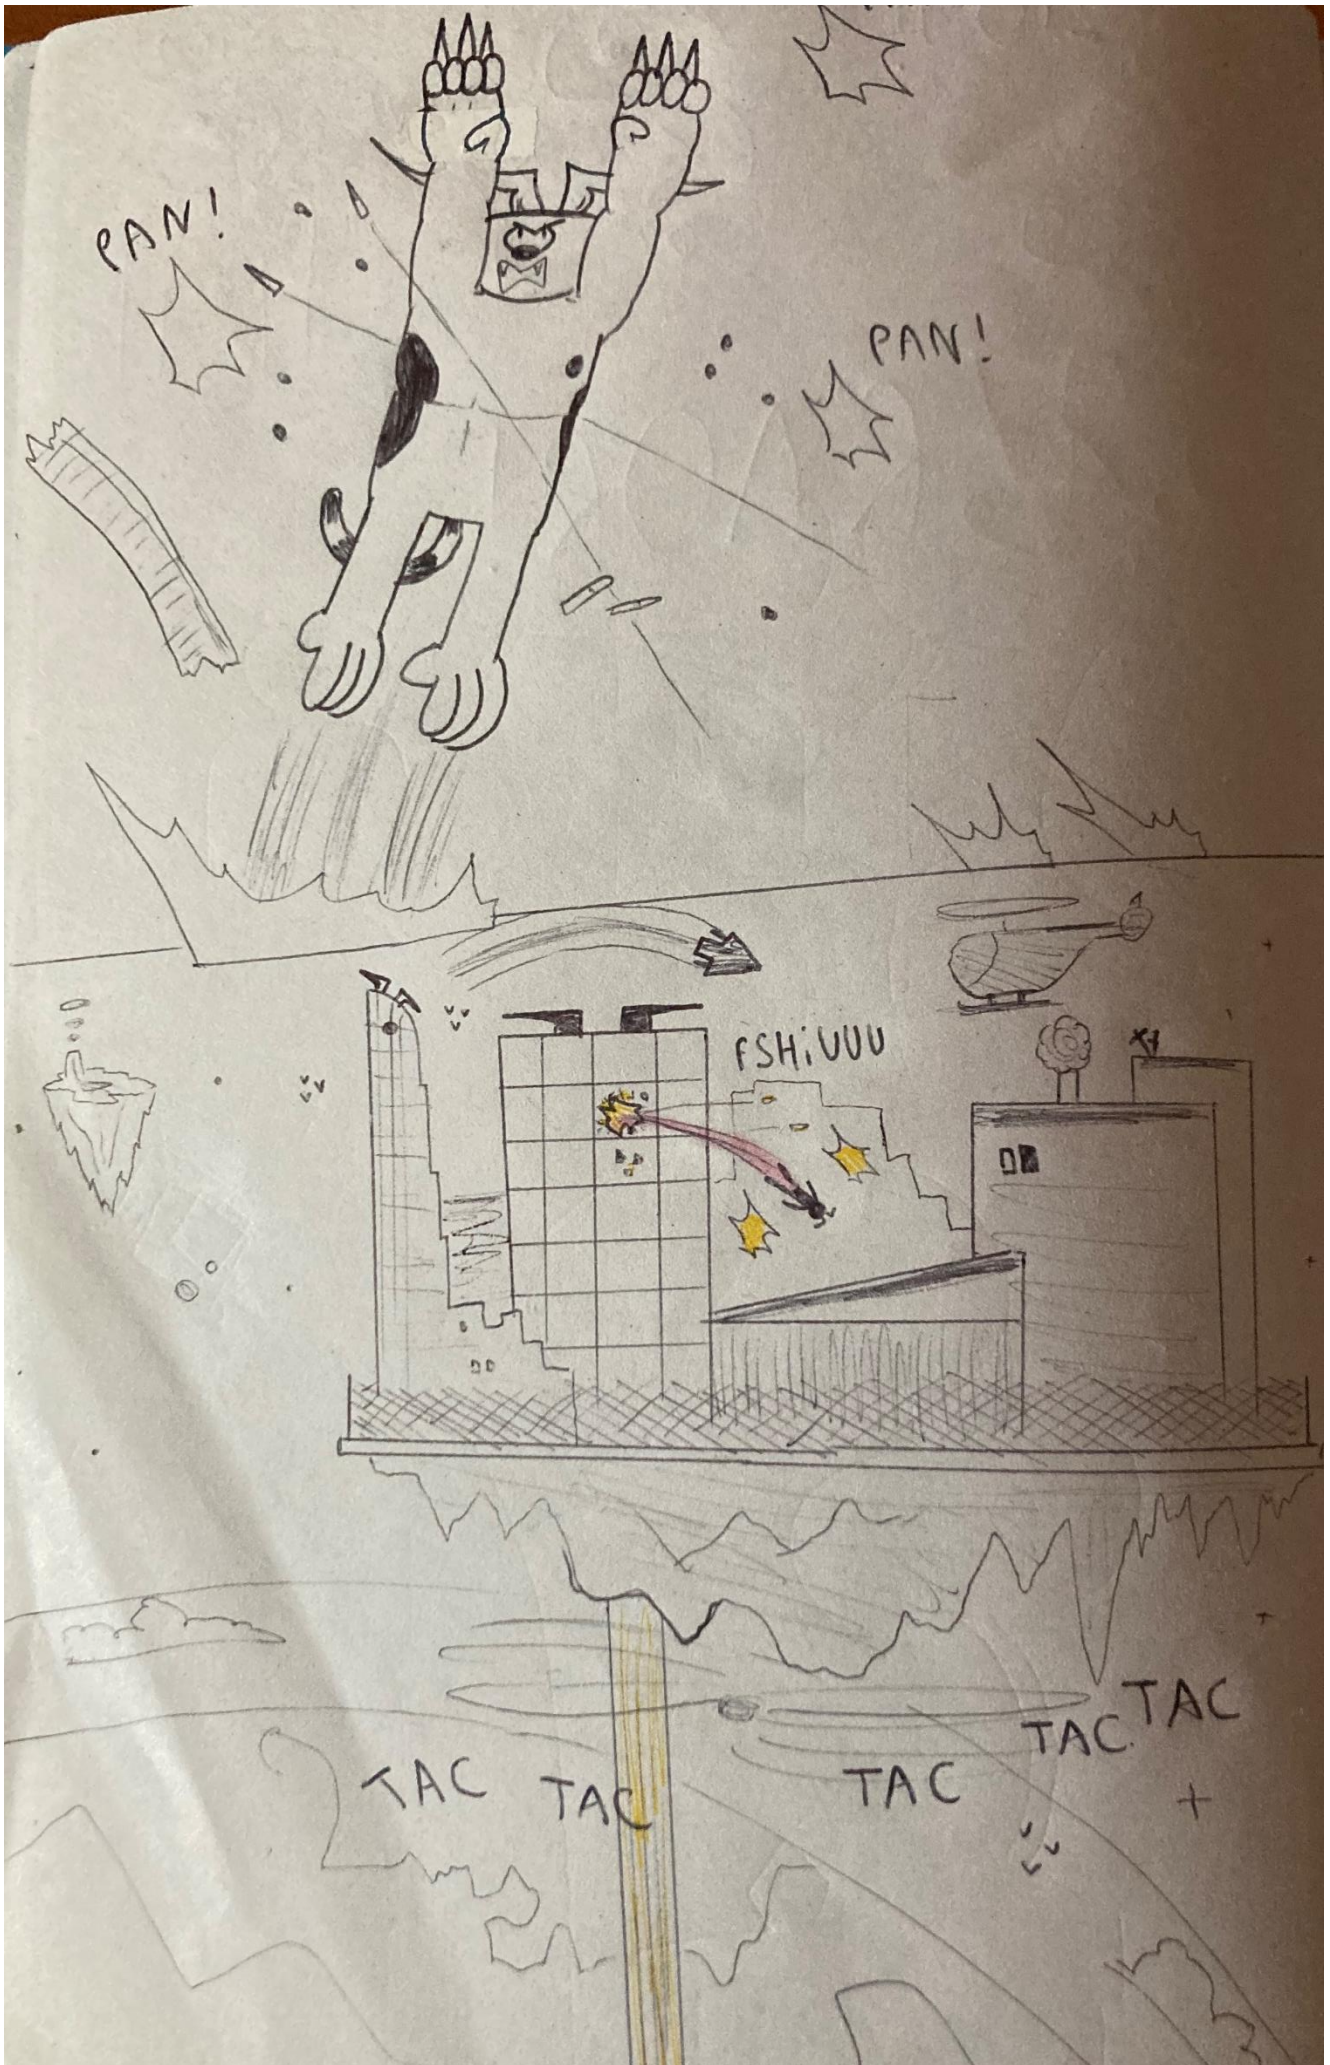

PAN!

PAN!

FSHIUUU

TAC TAC

TAC

TAC TAC

+