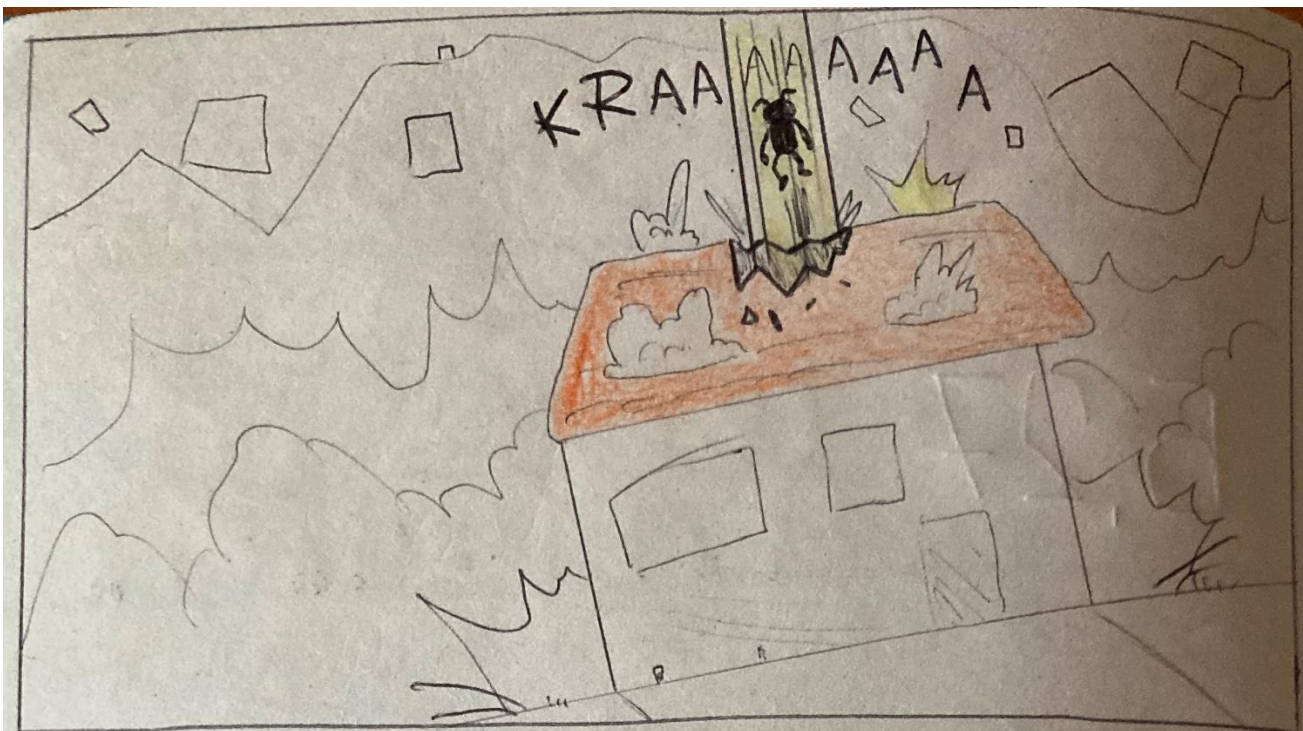

DOG MAN SUNONE ☺

THE ORIGIN'

6,27

27 février 2025, 5 ans après la naissance de CHO, et 3 ans après notre onnée... Une étrange lumière aspira CHO dans la 27^{ème} dimension, la dimension SUNONE. Celle où Dog man va apparaître...