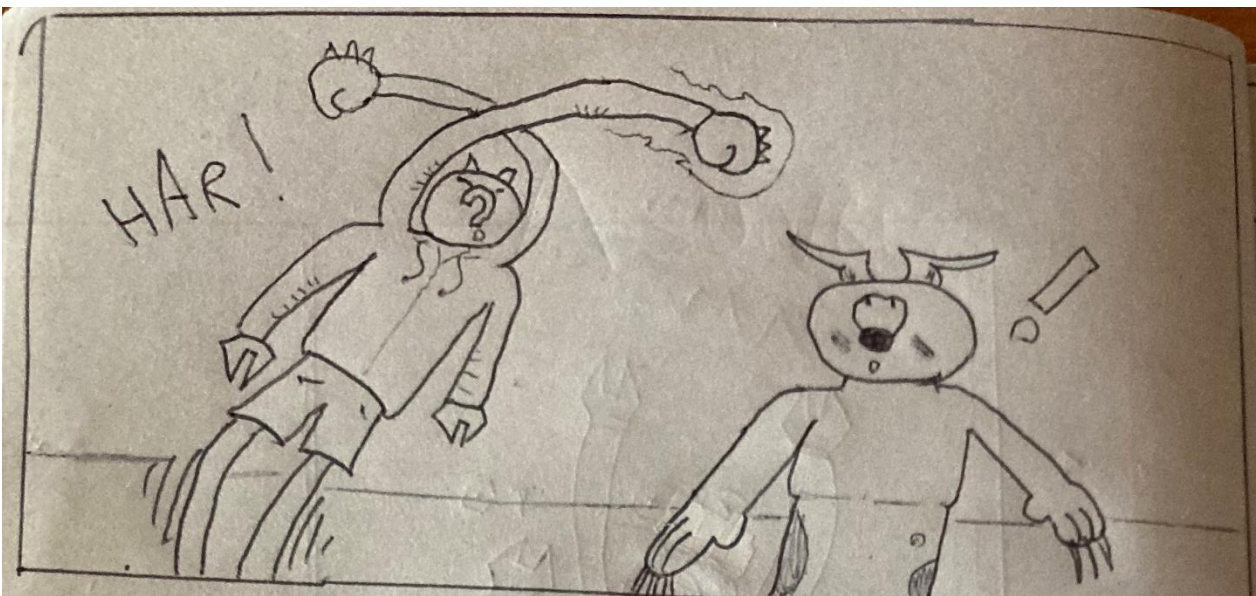

DOG MAN SUNONE ☺

THE ORIGIN'

6,27

27 février 2025, 5 ans après la naissance de CHO, et 3 ans après notre onnée... Une étrange lumière aspira CHO dans la 27^{ème} dimension, la dimension SUNONE. Celle où Dog man va apparaître...

ATTRAPEZ-LE DONC! IL NE DOIT PAS S'ÉCHAPPER! VITE!

SERGEANT MAT SUN - 1^{er} RÉG

SUNONE

STAK

WOAF!

PEU APRES...

CLANG

À SUIVRE...