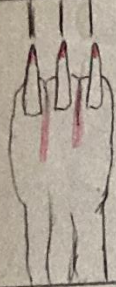

DOG MAN SUNONE ☺

THE ORIGIN'

6,27

27 février 2025, 5 ans après la naissance de CHO, et 3 ans après notre onnée... Une étrange lumière aspira CHO dans la 27^{ème} dimension, la dimension SUNONE. Celle où Dog man va apparaître...

PAN!

FSHIUUU

TAC TAC

TAC

TAC TAC

+

CRiii

CRiii

ATTRAPEZ-LE DONC! IL NE DOIT PAS S'ÉCHAPPER! VITE!

SERGEANT MAT SUN - 1^{er} RÉG

SUNONE

STAK

WOAF!

PEU APRES...

CLANG

À SUIVRE...