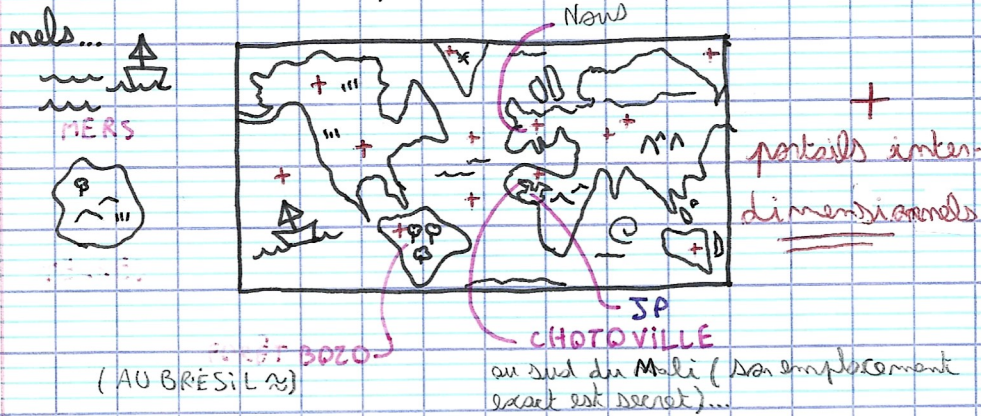

UNE IDÉE DE FLORE B.

JEAN-PASCAL J

est une huppe fasciée de la 1^{ère} dimension, c'est à dire dans notre dimension. car l'univers de JPB compte des dizaines de dimensions comme la dimension surnum (27) ou la dimension diamond 1 (11) et encore la dimension 50, c'est à dire le C.315, mais seuls les personnages de JPB peuvent passer les portails interdimensionnels...

FICHE D'IDENTITÉ

TYPE: HUPPE FASCIÉE (GRAND PÈRE DE TIPIAF)

AGE: 95 ANS

NOM: PROFESSEUR JEAN-PASCAL (JP)

REMARQUE: Un compositeur qui a le sens de la musique. Élève du professeur Marc Bensvaich