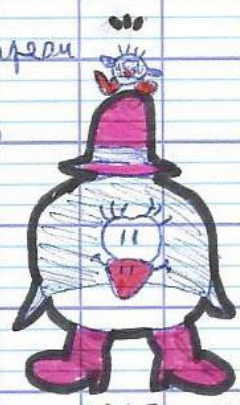

FAMILLE BOZO:

Tifleur →